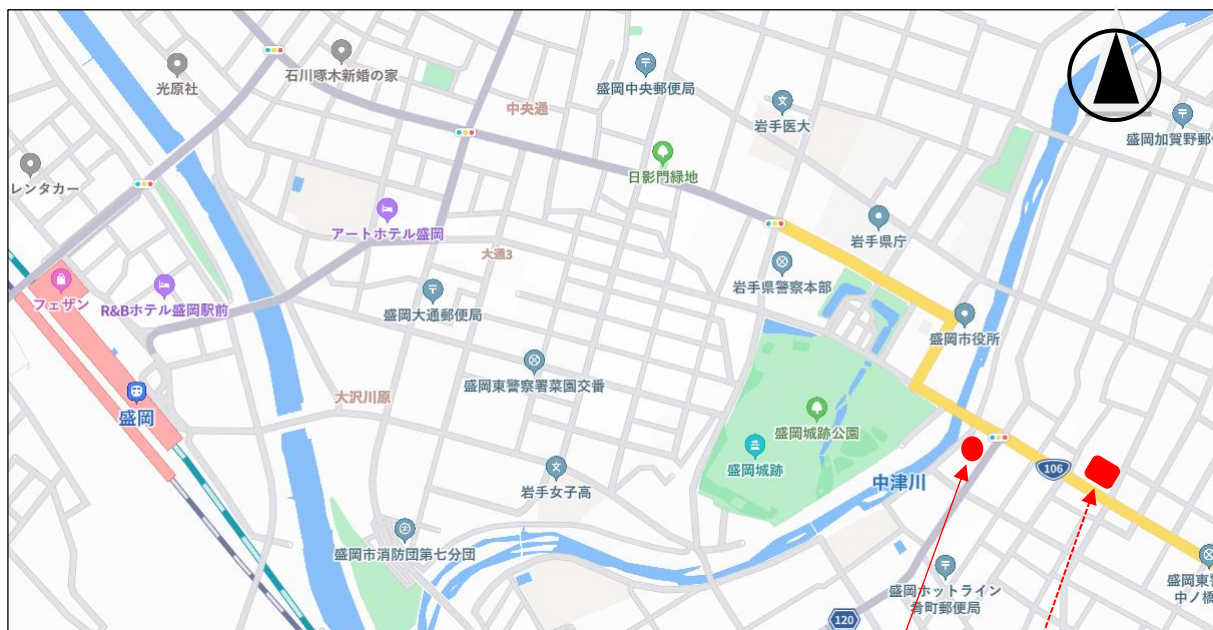

まちづくりセミナー（盛岡市会場）

盛岡市観光文化交流センター

『プラザおでって 3階 ホール』

〒020-0871 盛岡市中ノ橋通一丁目 1-10

TEL019-604-3300

JR 盛岡駅東口下車 バスのりば6番「盛岡バスセンター行き」
に乗車、または 16 番のりばから「盛岡中心市街地循環バスでんで
んむし左回り」に乗車、
いずれも「盛岡バスセンター前・13 番のりば」下車、徒歩 2 分

セミナー会場（プラザおでって）

盛岡バスセンター